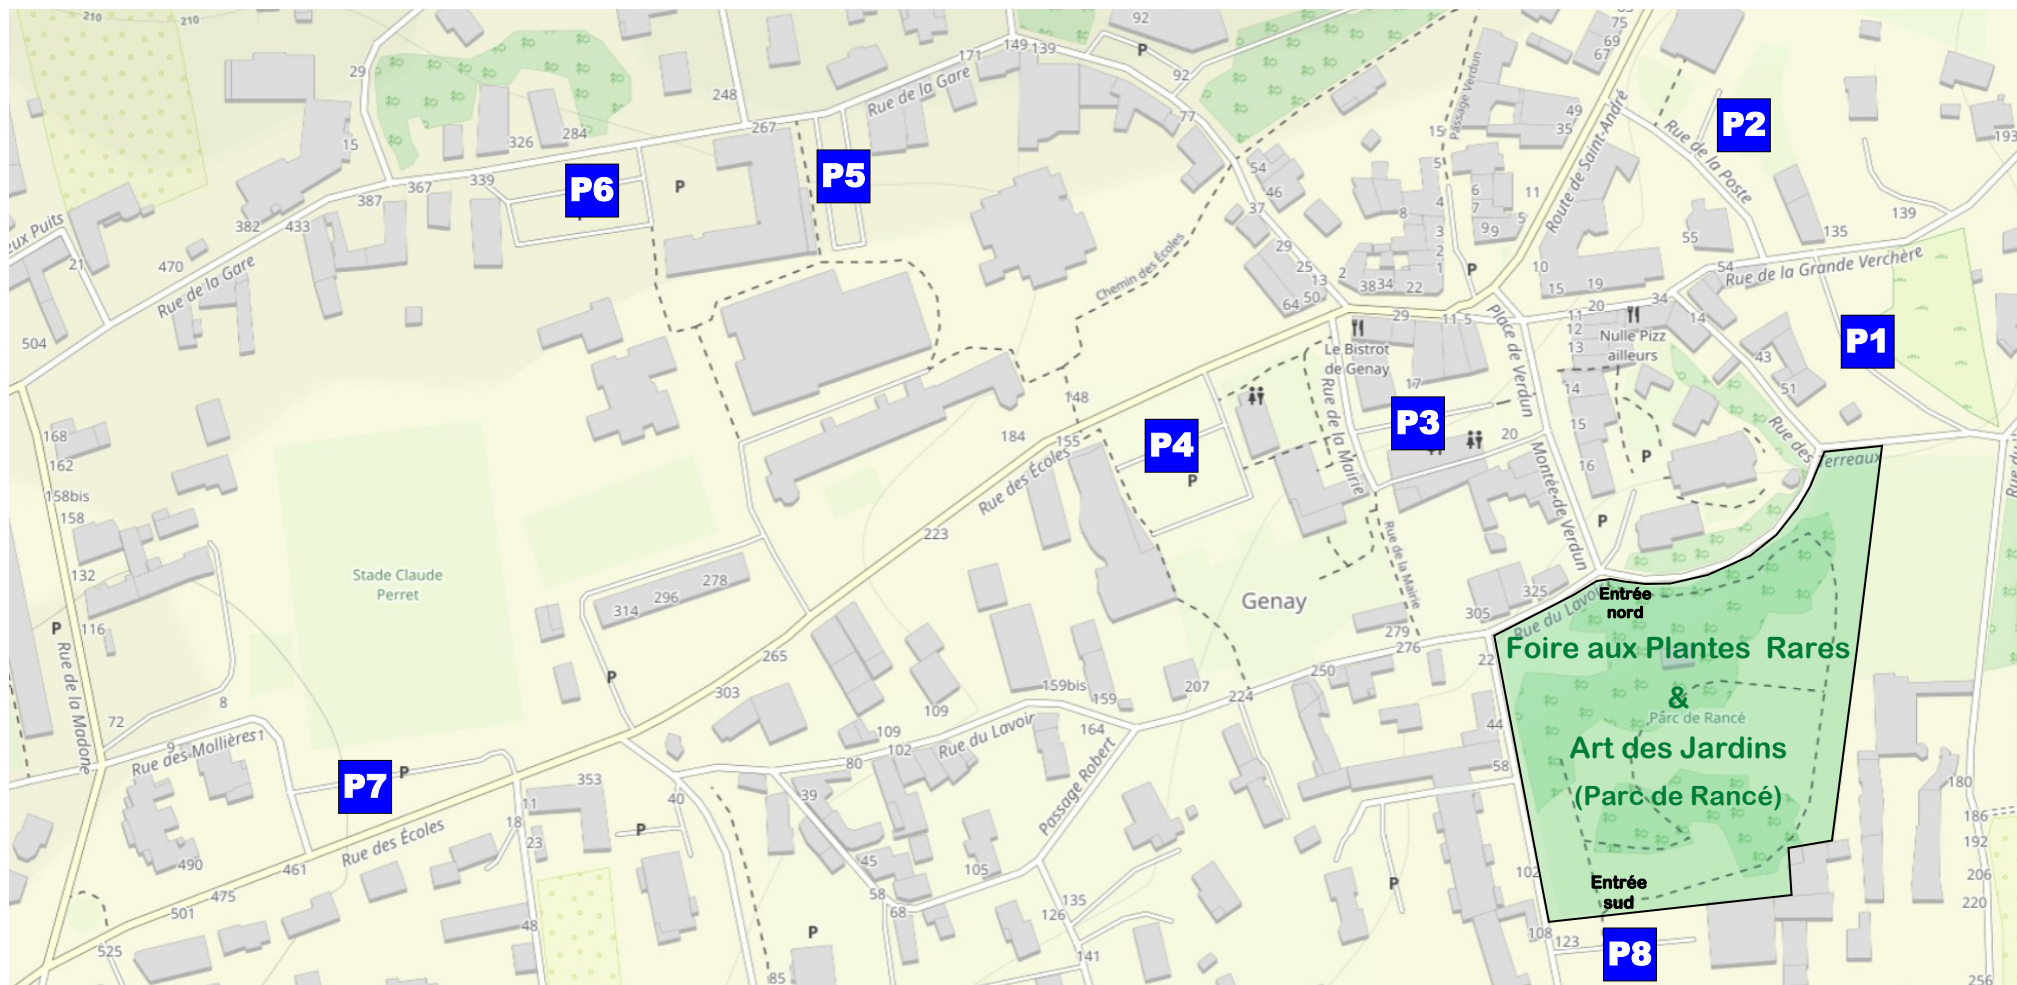

# Les parkings

**P1:** PLACE DU FORTIN Rue de La Grande Verchère (Entrée nord foire à 150m)

**P2:** PLACE DE LA POSTE Rue de la Poste (Entrée nord foire à 200m)

**P3:** PLACE DE LA MAIRIE Rue de la Mairie (Entrée nord foire à 100m)

**P4:** PLACE DES LIBERTES Rue des Ecoles (Entrée nord foire à 200m)

**P5:** PLACE COLETTE BESSON Rue de La Gare (Entrée nord foire à 350m)

**P6:** PLACE DOCTEUR JACQUES CHAUVIRE Rue de La Gare (Entrée nord foire à 450m)

**P7:** STADE CLAUDE PERRET Rue des Ecoles (Entrée nord foire à 550m)

**P8:** LOCAUX TECHNIQUES (Uniquement pour PMR et « Parking minute » pour accès à la consigne) 123, Rue des Mignotières